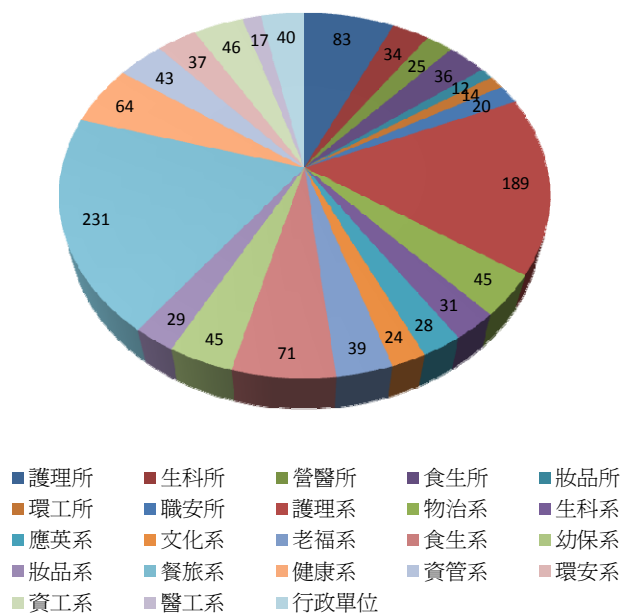

圖書館讀者滿意度問卷調查結果統計

調查月份：98年10月

系所分佈情形

使用圖書館情形

館舍環境及硬體設

館藏資料及電子資源

讀者服務