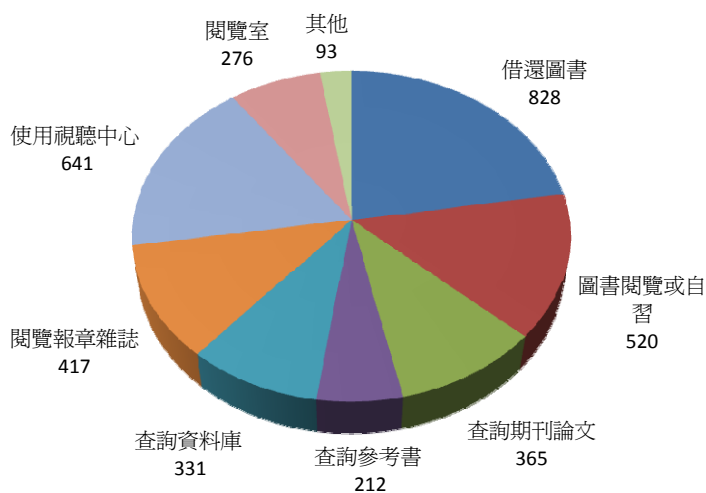

圖書館讀者滿意度問卷調查結果統計

調查月份：98年10月

系所分佈情形

使用圖書館情形

館舍環境及硬體設

館藏資料及電子資源

讀者服務