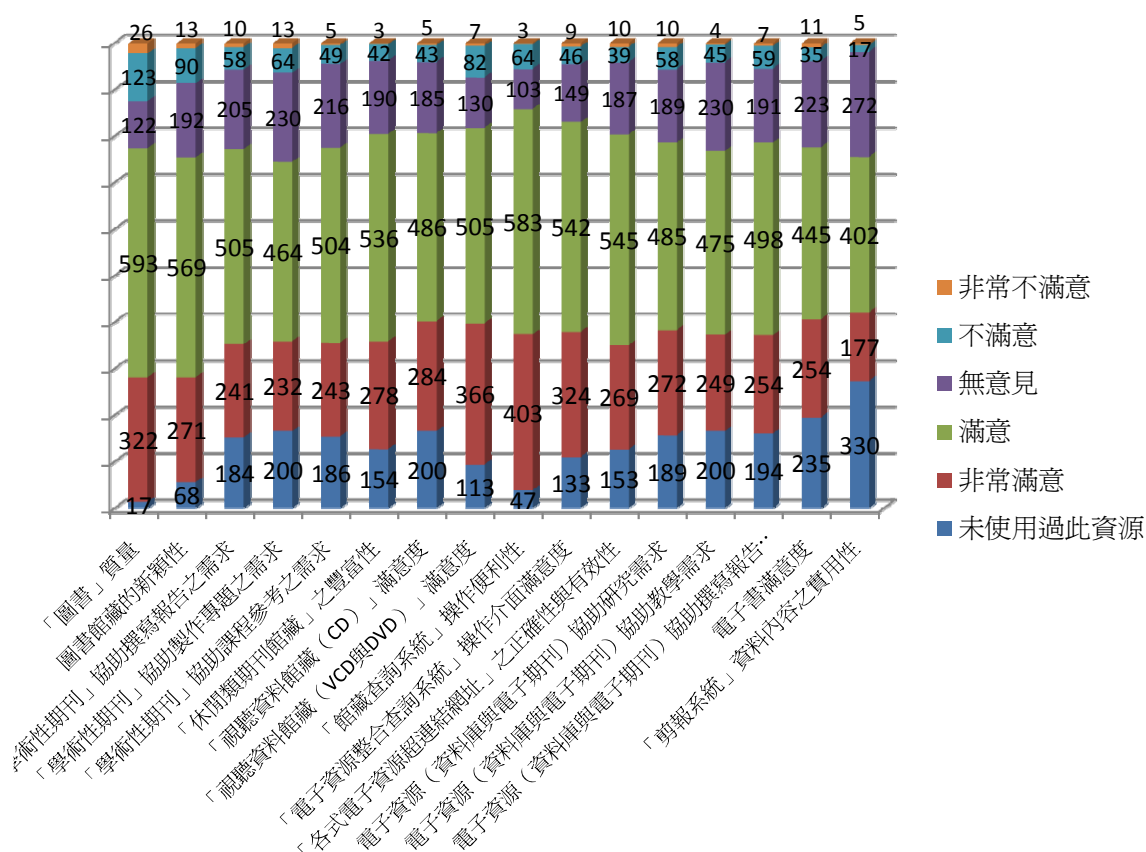

圖書館讀者滿意度問卷調查結果統計

調查月份：98年10月

系所分佈情形

使用圖書館情形

館舍環境及硬體設

館藏資料及電子資源

讀者服務