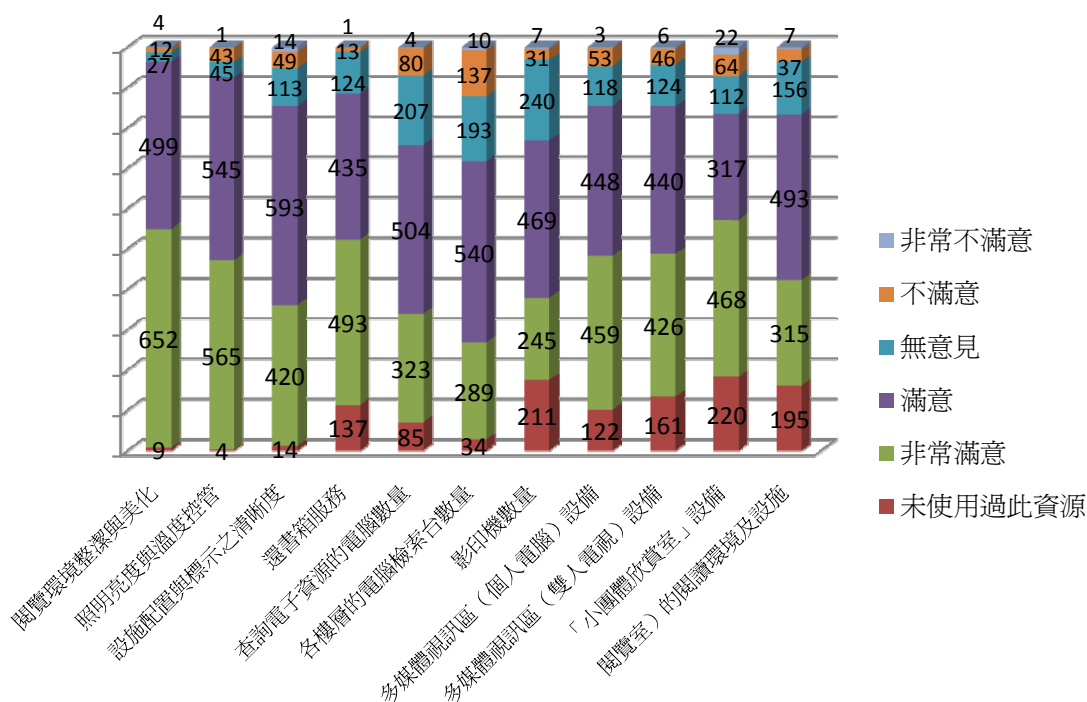

圖書館讀者滿意度問卷調查結果統計

調查月份：98年10月

系所分佈情形

使用圖書館情形

館舍環境及硬體設

館藏資料及電子資源

讀者服務