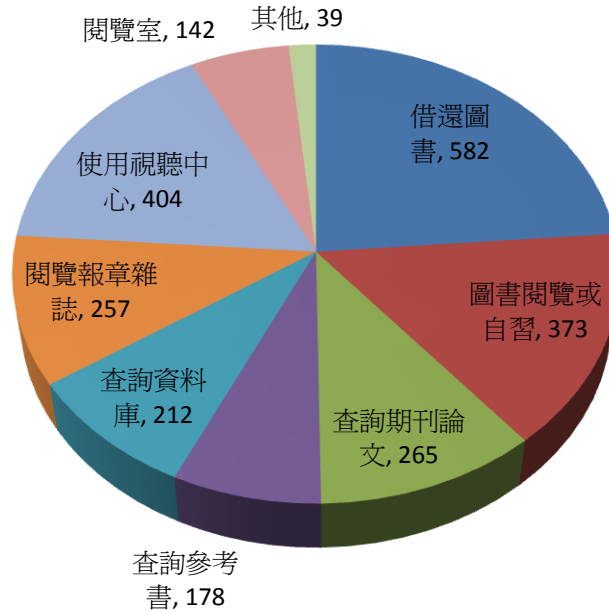

# 圖書館讀者滿意度問卷調查結果統計

調查月份：100年3月

### 系所分佈情形

### 最常使用圖書館服務項目