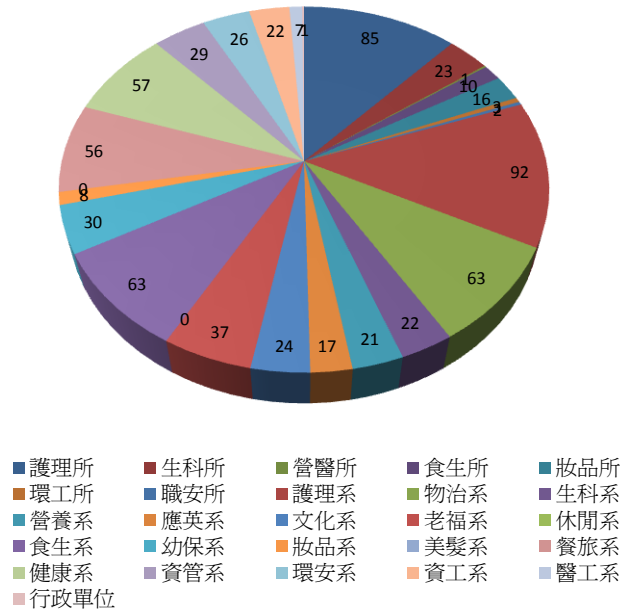

# 圖書館讀者滿意度問卷調查結果統計

調查月份：100年3月

### 系所分佈情形

### 最常使用圖書館服務項目